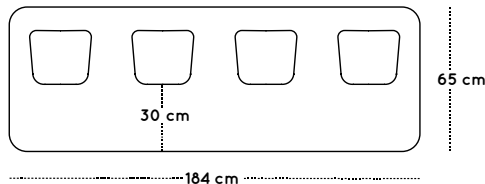

MESAS Y SILLA
MADERA

TRONA RECTA 4 niños/as

Ref. 600568.4

ESTRUCTURA ASIENTOS

ENCIMERA, RESPALDOS Y PATAS

DIMENSIONES

Ancho: 1840 mm
Fondo: 650 mm
Alto: 1070 mm

DESCRIPCIÓN

Mesa trona compuesta por una encimera en forma rectangular fabricada en tablero MDF(DM) de 21 mm de espesor, con cantos redondeados barnizados con barniz no tóxico. Superficie y contratiro de la encimera laminados con planchas de alta presión(HPL), muy resistentes al desgaste. Dos costados y cuatro respaldos que ejercen la función de patas, fabricados en MDF (DM) de 16 mm de espesor, con cantos redondeados y barnizados con barniz no tóxico, incorporan ruedas en sus extremos inferiores para facilitar su desplazamiento. Cuatro bases para asientos con una barra de seguridad central para que no se caigan los niños/as. Encimera a 76 cm. de altura.